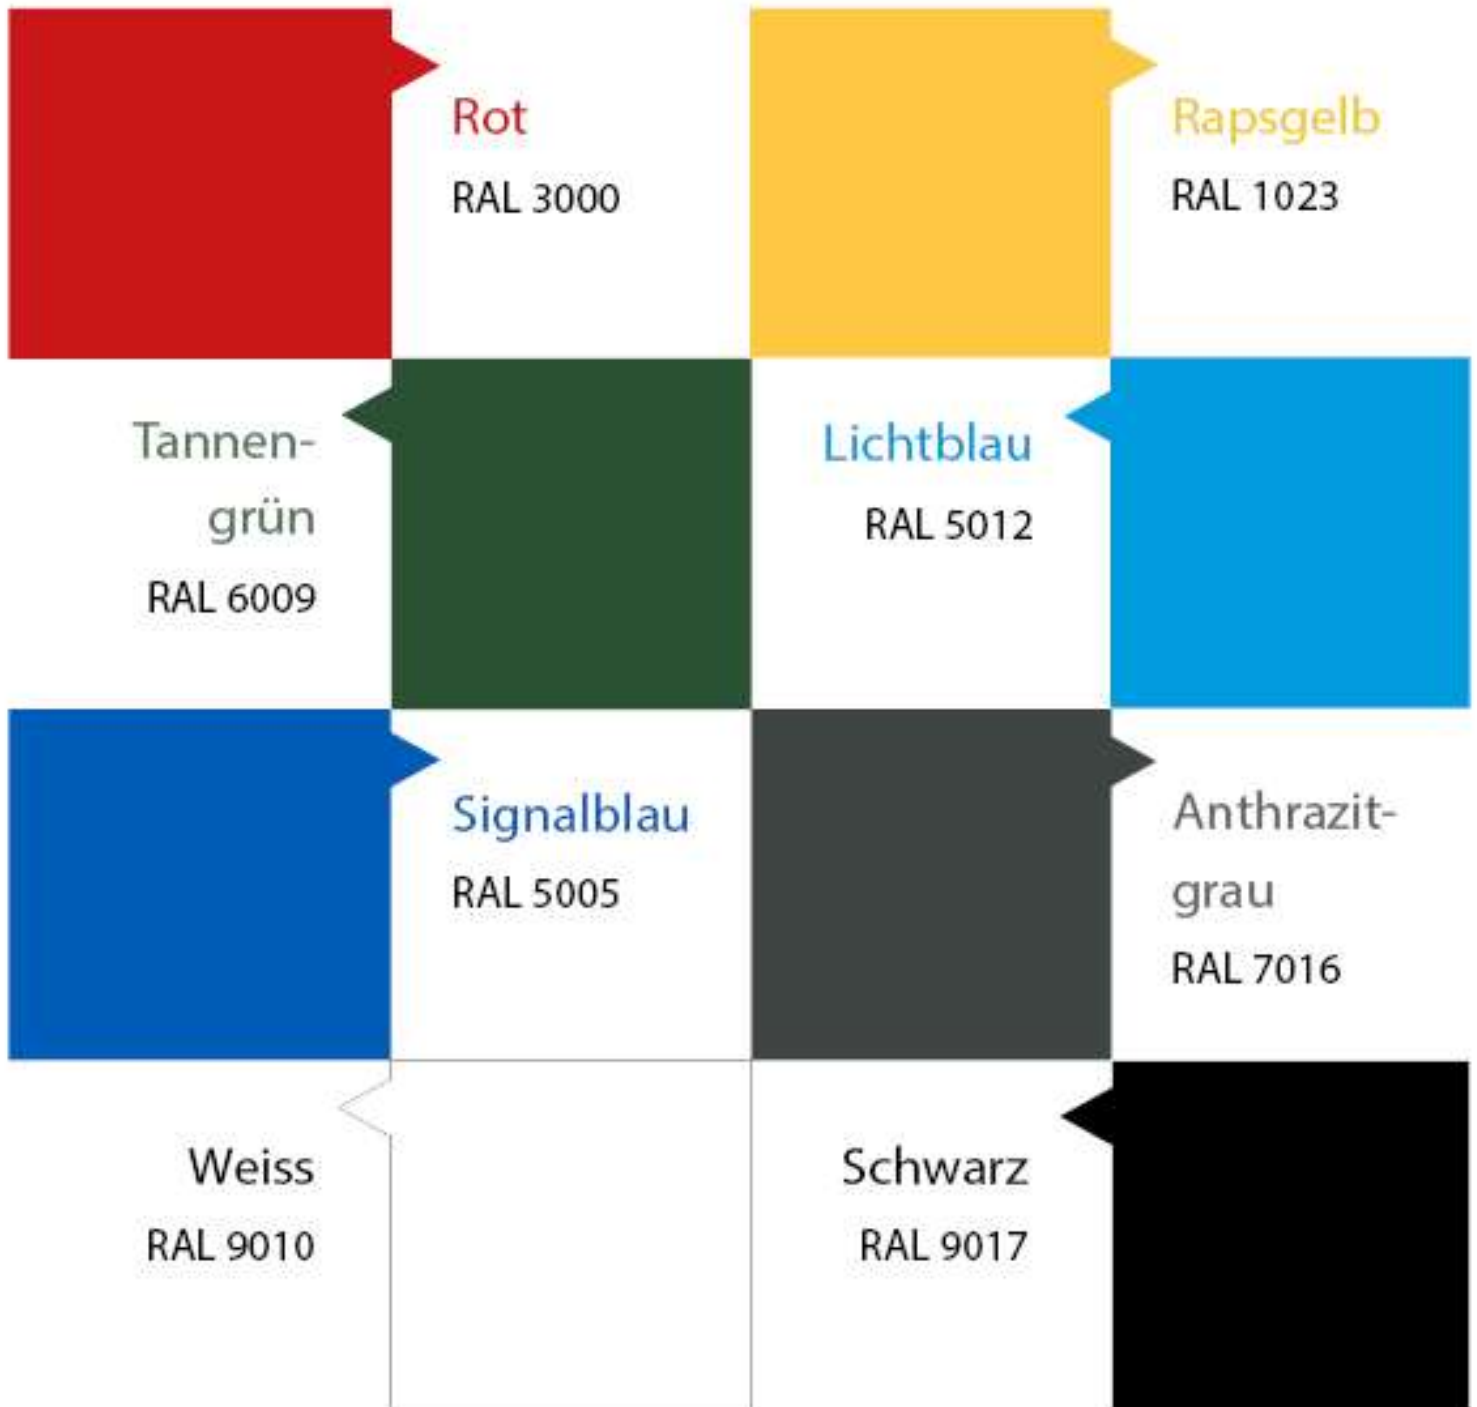

RAL FÜR SPAGHETTISCHNÜRE

Die bekannten Spaghetti-Stühle, die durch Ihre Leichtigkeit überzeugen,
finden in privaten wie auch in öffentlichen Bereichen Ihren Platz!

Die Gestelle sind aus feuerverzinktem 22 mm Rundrohr.

Die PVC Schnur ist UV stabilisiert und in verschiedenen Farben erhältlich.